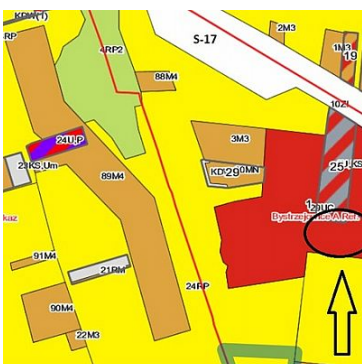

DZIAŁKA NA SPRZEDAŻ
pow. działki: 4 600,00 m²,
Bystrzejowice Pierwsze
Cena **414 000** zł

GWARANCJA BEZPIECZNEJ TRANSAKCJI TYLKO Z POŚREDNIKIEM !

Na sprzedaż teren inwestycyjny pod Lublinem , w Bystrzejowicach gm.Piaski.

Działka o pow. 4600m² , o wymiarach 52x 85m .Płaska i równa.

Położona w II linii zabudowy od drogi gminnej asfaltowej. Dojazd - droga 5 m szer.

Teren objęty MPZP z przeznaczeniem pod Usługi Komercyjne:a w szczególności pod obiekty handlu detalicznego i hurtowego, tereny koncentracji usług z dopuszczeniem rzemiosła oraz nieuciążliwych , drobnych zakładów produkcyjnych.

Idealny teren pod magazyny ,logistykę i inne. Druga linia zabudowy .

Bliskość S17 , dobry dojazd do obwodnicy , Lublina i Świdnika to dodatkowe atuty tej oferty.Media : woda , prąd ,

gaz.

W okolicy już działające firmy produkcyjne i serwisowe. Zapraszam do osobistego zapoznania się z ofertą- cena 90 zł/m2 netto .

Symbol	378/LDM/OGS	Rodzaj nieruchomości	DZIAŁKA
Rodzaj transakcji	SPRZEDAŻ	Status	AKTUALNA
Cena 	414 000, 00 PLN	Cena za m2	90, 00 PLN
Miejscowość	Bystrzejowice Pierwsze	Gmina	Piaski
Obręb geodezyjny	Bystrzejowice Pierwsze	Rodzaj działki	USŁUGOWA
Powierzchnia działki	4 600, 00 m²	Szerokość działki (mb.)	52, 00
Długość działki (mb.)	85, 00	Kształt działki	PROSTOKĄT
Położenie działki	TEREN PŁASKI	Budynki w sąsiedztwie	OBIEKTY PRZEMYSŁOWE
Forma własności działki	WŁASNOŚĆ	Czy jest KW	
Droga dojazdowa	LOKALNA DROGA	Dostępne sieci	woda, prąd, gaz