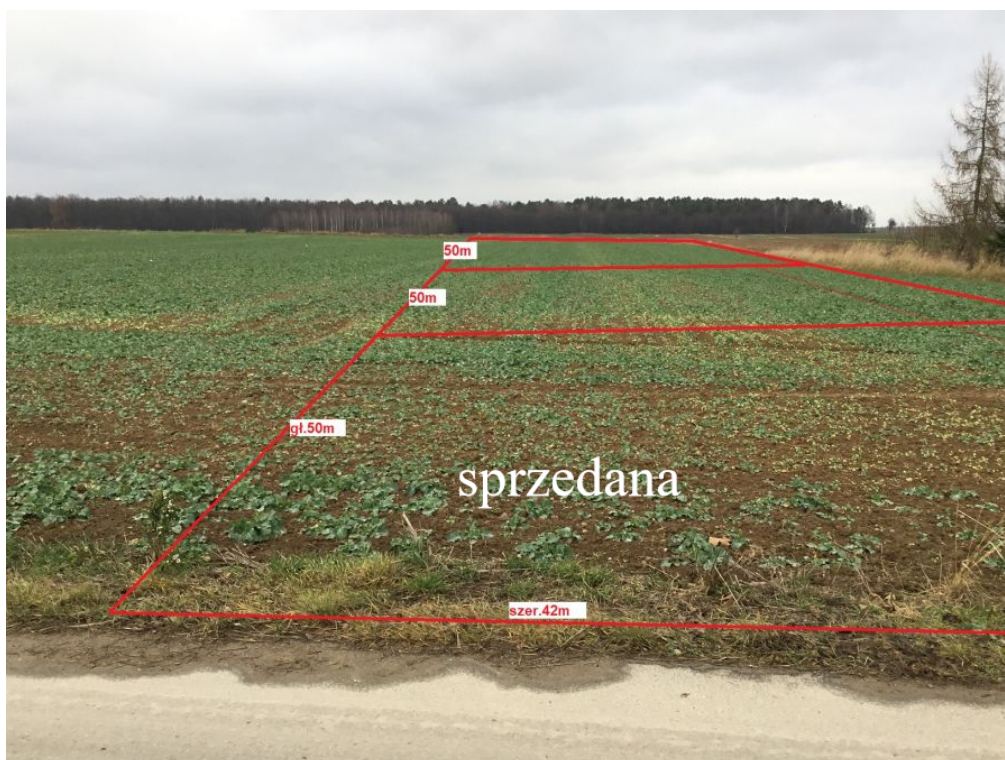

DZIAŁKA NA SPRZEDAŻ
pow. działki: 2 080,00 m²,
Jabłonna , Jabłonna Majątek
Cena **199 000** zł

GWARANCJA BEZPIECZNEJ TRANSAKЦИИ TYLKO Z POŚREDNIKIEM !

Na sprzedaż 2 działki budowlane w Jabłonnej Majątek - 15 km od Lublina.

Działki położone przy bocznej drodze asfaltowej , ok 1 km od trasy na Przemyśl.

Cały teren działek objęty MPZP z oznaczeniem RM - zabudowa zagrodowa.

W naszej ofercie mamy 2 działki :

II linia zabudowy - pow. 2080m² i wymiarach 50x42m

III linia zabudowy - pow. 2080m² i wymiarach 50x42m

Wjazd na działki drogą wewnętrzną , od wschodu poprzez służebność przejazdu o szer.5m.

Działki położone na płaskim i równym terenie, pośród luźnej nowej zabudowy jednorodzinnej , w odległości

700m od lasu .

Dostępne media : woda , prąd i gaz - na pierwszej działce.

Cicha i spokojna okolica ,z dobrym i szybkim dojazdem do Lublina . Blisko Stokrotka .

Zapraszamy - tylko u nas !

Cena : 199 000 za II i III linie zabudowy .